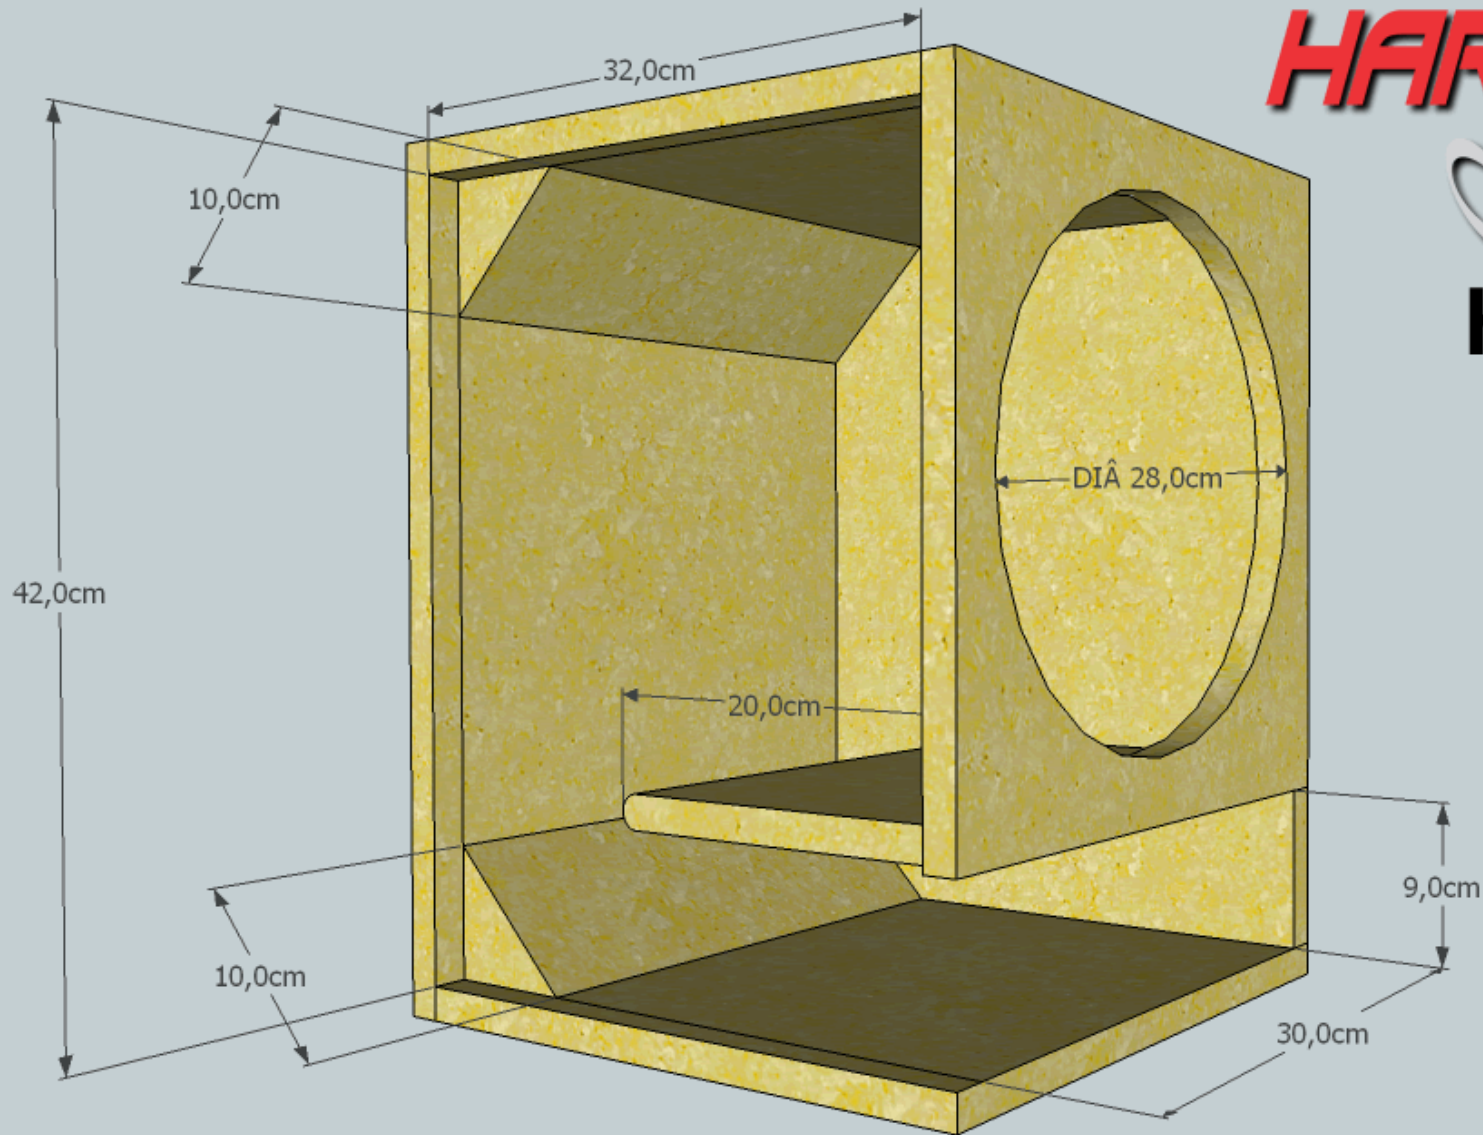

HP-550 12"

Projeto de Caixa

Obs.:
*MDF de 18mm
**Medidas internas